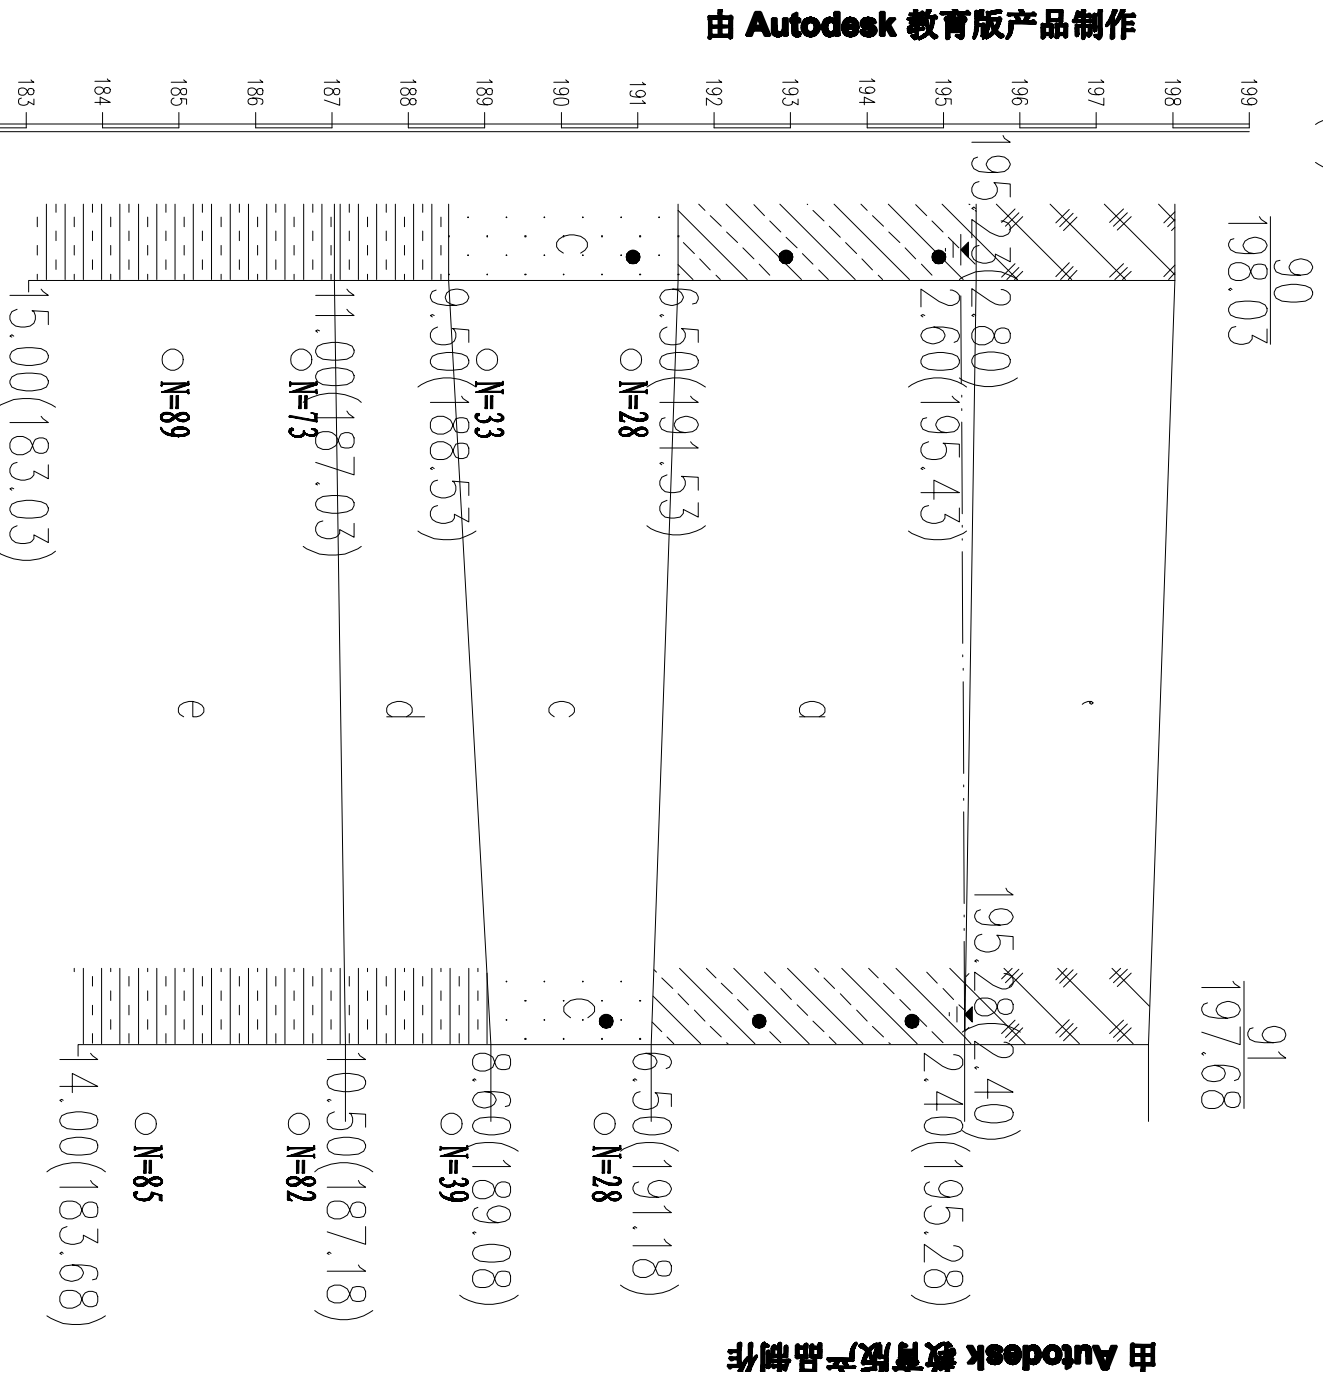

高程 (m)

由 Autodesk 教育版产品制作

由 Autodesk 教育版产品制作